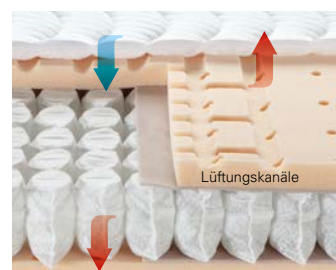

DORMABELL INNOVA AIR T 16

Der anschmiegsame Tonnen-Taschenfederkern passt sich punktelastisch optimal an die Körperform an. Er stützt und stabilisiert jede Körperzone individuell und in jeder Lage. Die zonierte Polsterung mit MTS biosyn®-Schaum erhöht den hervorragenden Liegekomfort zusätzlich.

Preisbeispiel:
Bezug Silver Clean
90 / 100 x 200 cm, medium **999,-**

Alle dormabell Innova Matratzen sind auch in Sondergrößen, anderen Festigkeiten und Bezugsstoffen erhältlich!