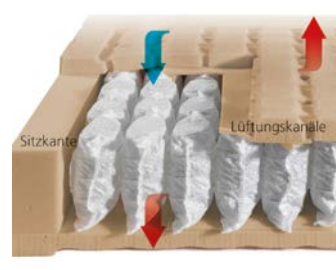

DORMABELL INNOVA AIR T 18

Die sehr guten Liegeeigenschaften des hochwertigen Tonnen-Taschenfederkerns werden durch die ideale Feinzonierung der Polsterung mit dem neu entwickelten Schaum MTS biosyn® unterstützt. Die innovative Belüftungstechnik sorgt zudem für ein ausgeglichenes Schlafklima.

Preisbeispiel:
Bezug Silver Clean
90 / 100 x 200 cm, medium **1.199,-**