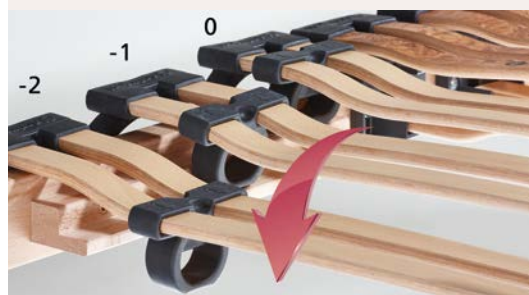

### ENTSPANNTER SCHLAF NACH IHREN MASSEN

Für Ihr optimales Bett ist es wichtig, dass die Wirbelsäule in der Rücken- und Seitenlage immer ihre natürliche Haltung einnimmt. Entscheidend sind dabei sowohl Größe und Gewicht als auch die Form des Körpers und der Wirbelsäule.

### Die individuelle Höhenverstellung

der Federleisten zur Unterstützung der Wirbelsäule und Schonung der Knie gelingt im Handumdrehen.