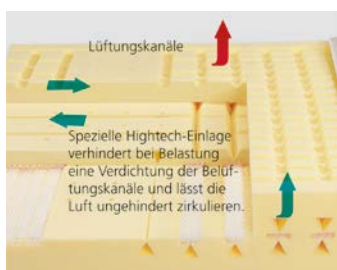

DORMABELL INNOVA AIR S 18

Ideal für Menschen, die einen Liegekomfort der Extraklasse wünschen – verbunden mit einem hohen Anspruch an ergonomische und klimatische Eigenschaften. Besonders geeignet für Schläfer, die eine anschmiegsame Matratzenoberfläche bevorzugen. In der Ausführung extrafest ideal für Gewichtsklassen bis ca. 140 kg.

Preisbeispiel:
Bezug Silver Clean
90 / 100 x 200 cm, medium **1.199,-**