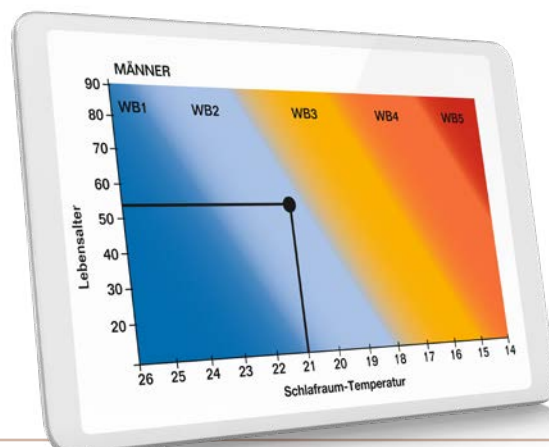

BEISPIEL:

- Männlich, 53 Jahre
- Schlafzimmer-Temperatur 21 °C
- Wärmebedarf 2