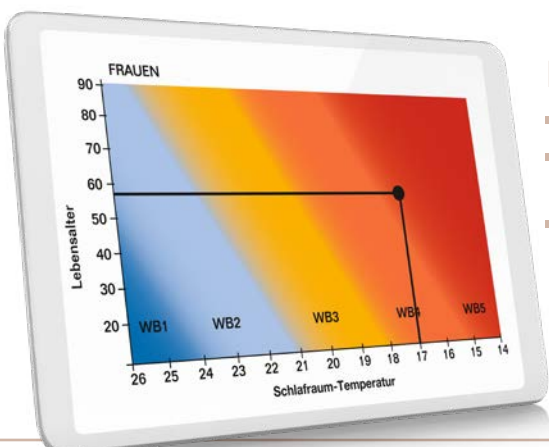

BEISPIEL:

- Weiblich, 58 Jahre
- Schlafzimmer-Temperatur 17 °C
- Wärmebedarf 5

WERNER EBEL

Neigt zum Schwitzen.

Die richtige Zudecke:
dormabell Kamelhaar Edition WB 2.
Passt perfekt zu ihm.