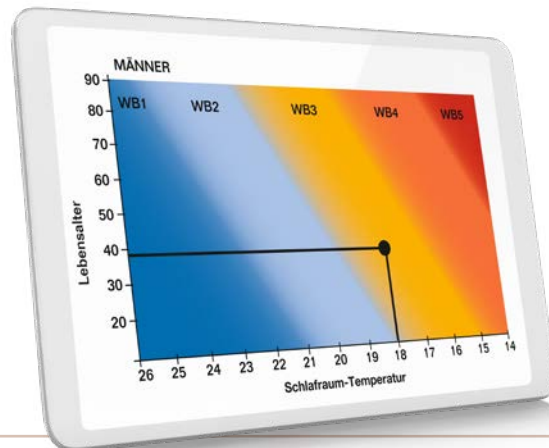

BEISPIEL:

- Männlich, 39 Jahre
- Schlafzimmer-Temperatur schwankend
- Wärmebedarf 3

ROSI KOHNLE

Friert sehr schnell.

Die richtige Zudecke:
dormabell Daunen Edition WB 5.
Passt perfekt zu ihr.